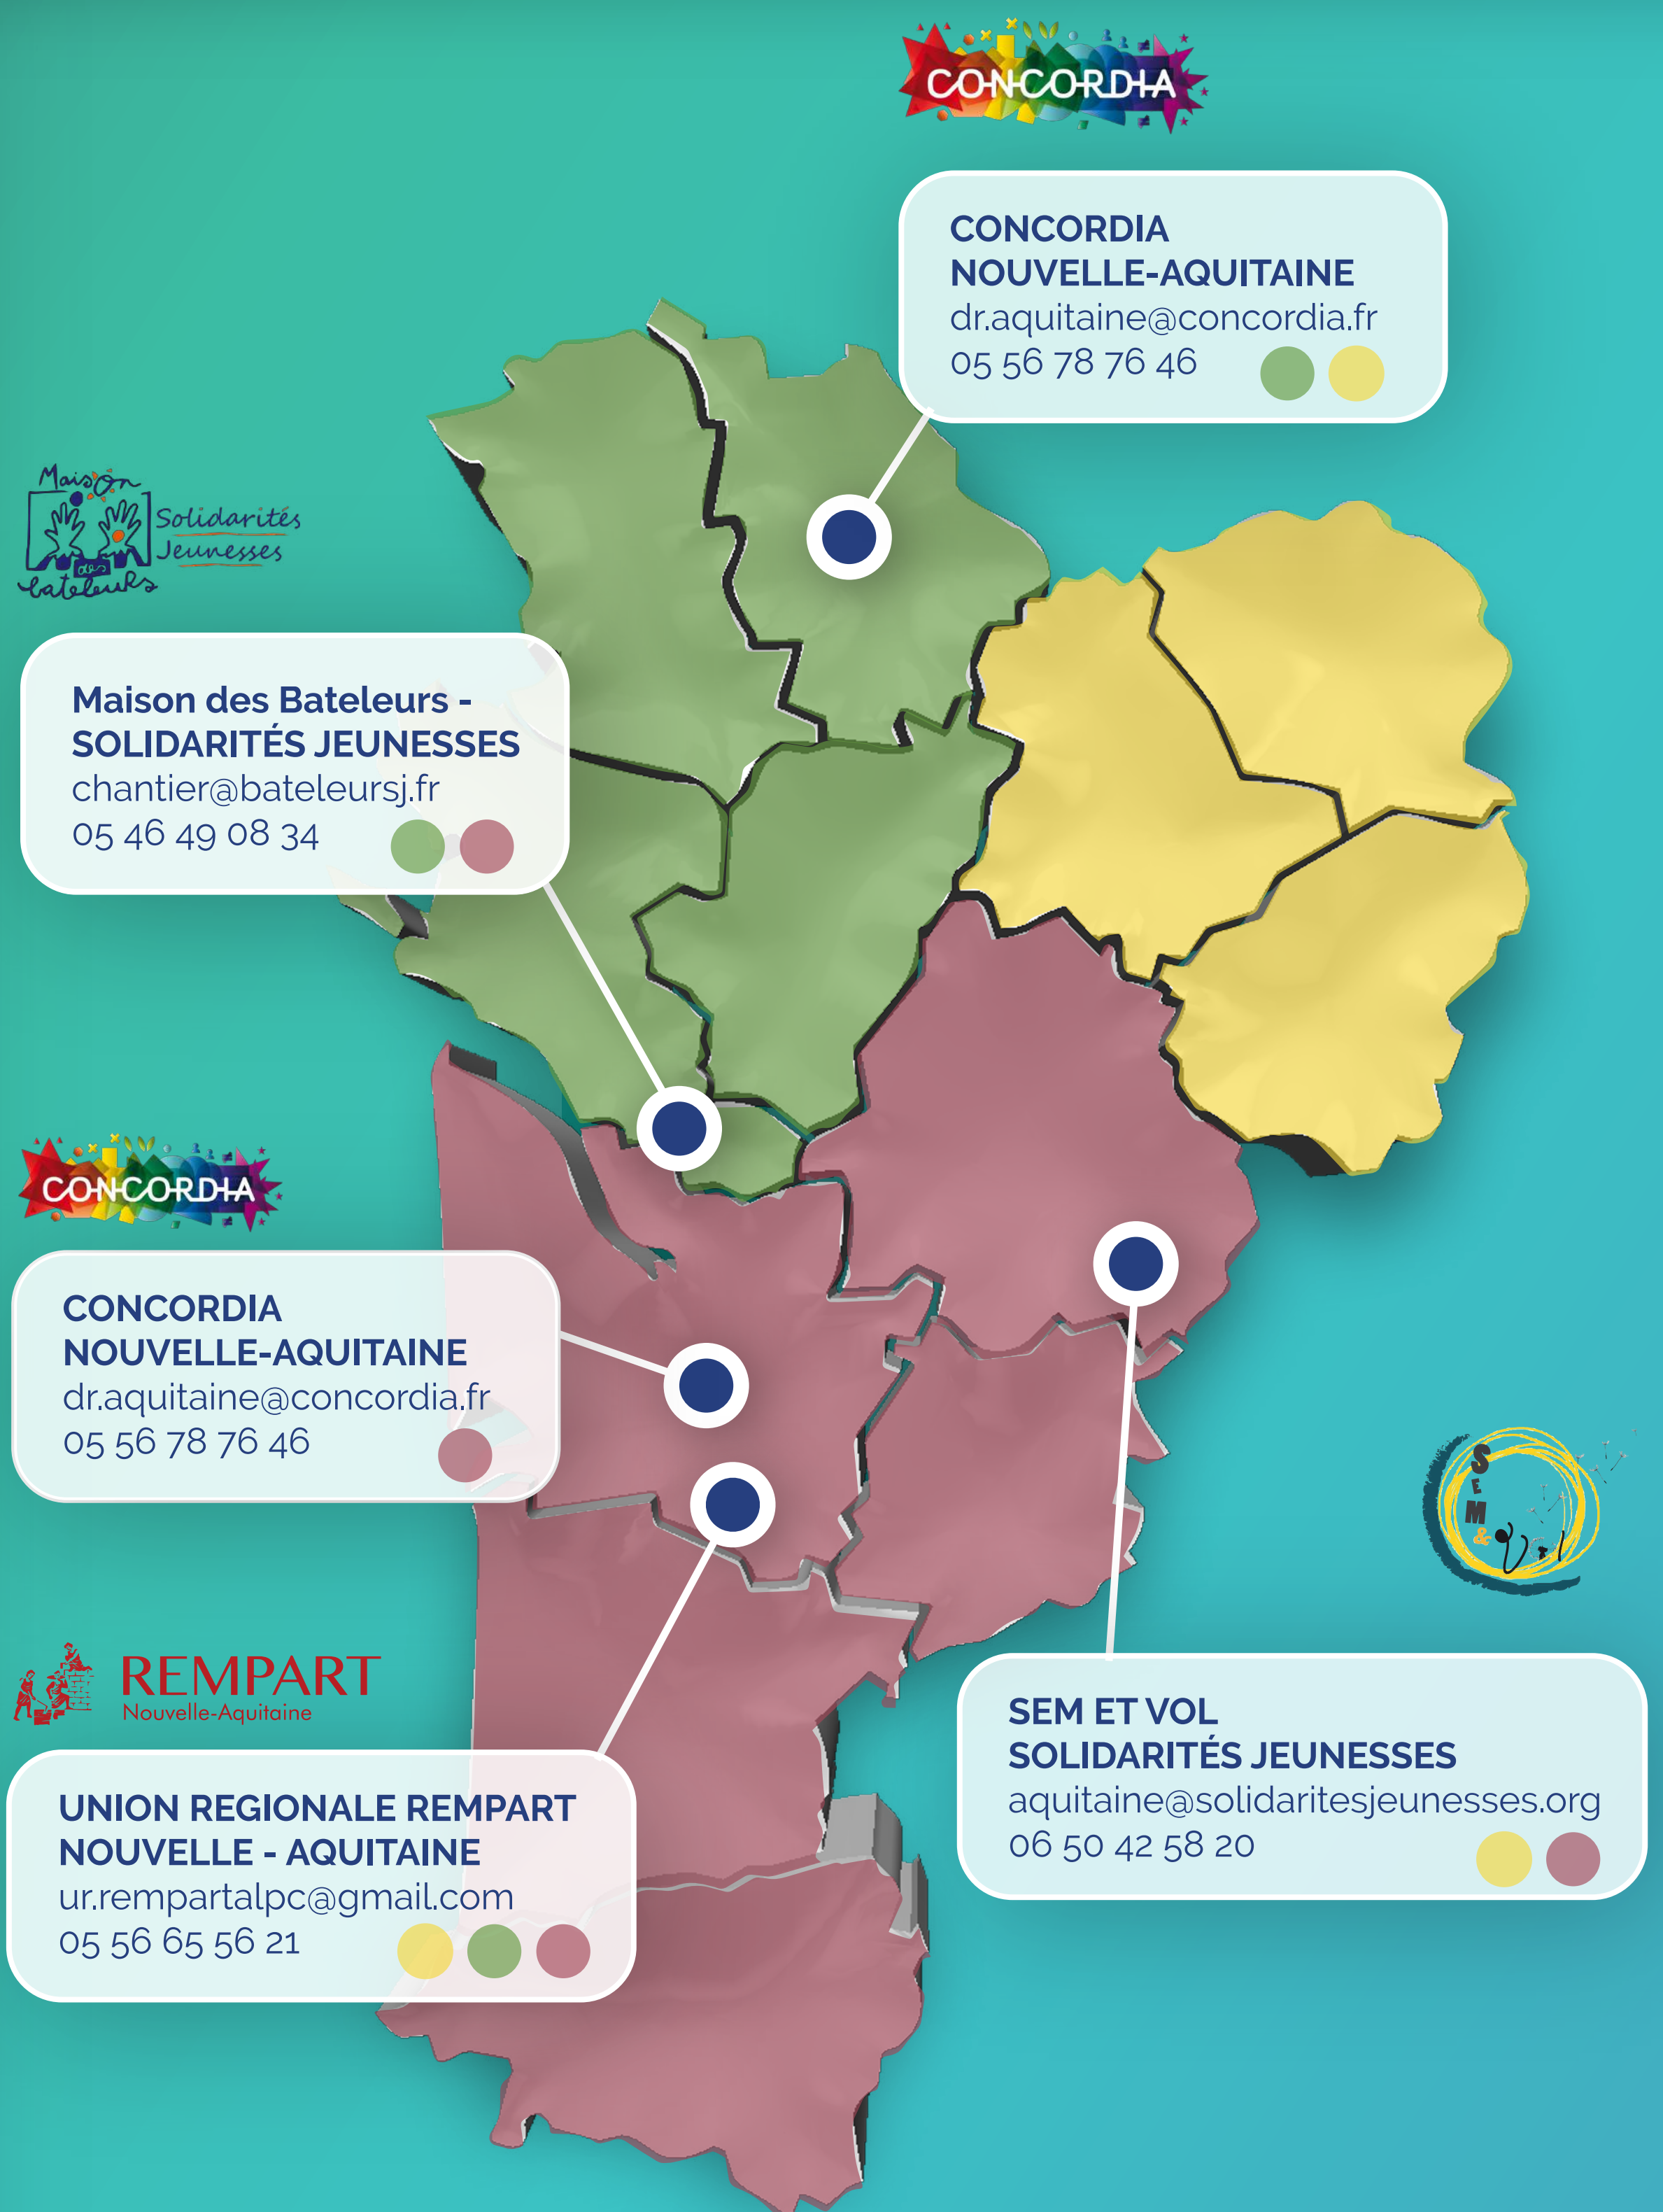

# Accueillir ou organiser un chantier de jeunes bénévoles en Nouvelle-Aquitaine

Les chantiers de jeunes bénévoles, qui peuvent être à dimension internationale, permettent aux participants de s'investir pour le développement local, de découvrir des techniques traditionnelles et innovantes, et d'aller à la rencontre d'autres cultures. A travers une réalisation collective, la mise en valeur d'un bâtiment historique, l'aménagement de zones naturelles ou encore la réhabilitation d'un lieu de vie, la dynamique qui se crée sur les chantiers profite également aux collectivités locales et à leur population. Les chantiers sont aussi propices à de nombreuses rencontres interculturelles, les échanges entre bénévoles, élus et habitants font émerger du lien social, particulièrement bénéfique en zone rurale. Ils se prêtent à la découverte d'un territoire, en marge du tourisme de masse et alimentent l'économie locale. Accompagnés d'animateur.rice.s techniques et pédagogiques, les bénévoles contribuent à la préservation et l'aménagement d'un cadre de vie.

**Vous êtes une collectivité territoriale et vous souhaitez accueillir un chantier de jeunes bénévoles ?**

**Vous êtes une association souhaitant installer une dynamique locale de solidarité sur plusieurs thématiques ?**

Le réseau des associations organisatrices des chantiers de jeunes bénévoles réunit une vingtaine d'associations sur la région Nouvelle-Aquitaine et il est piloté par les services Jeunesse, Engagement et Sport de l'Etat avec Cotravaux Nouvelle Aquitaine. Elles sont implantées sur l'ensemble du territoire régional, en zones rurales, et mobilisent des centaines de bénévoles et professionnels pour la réalisation des projets.